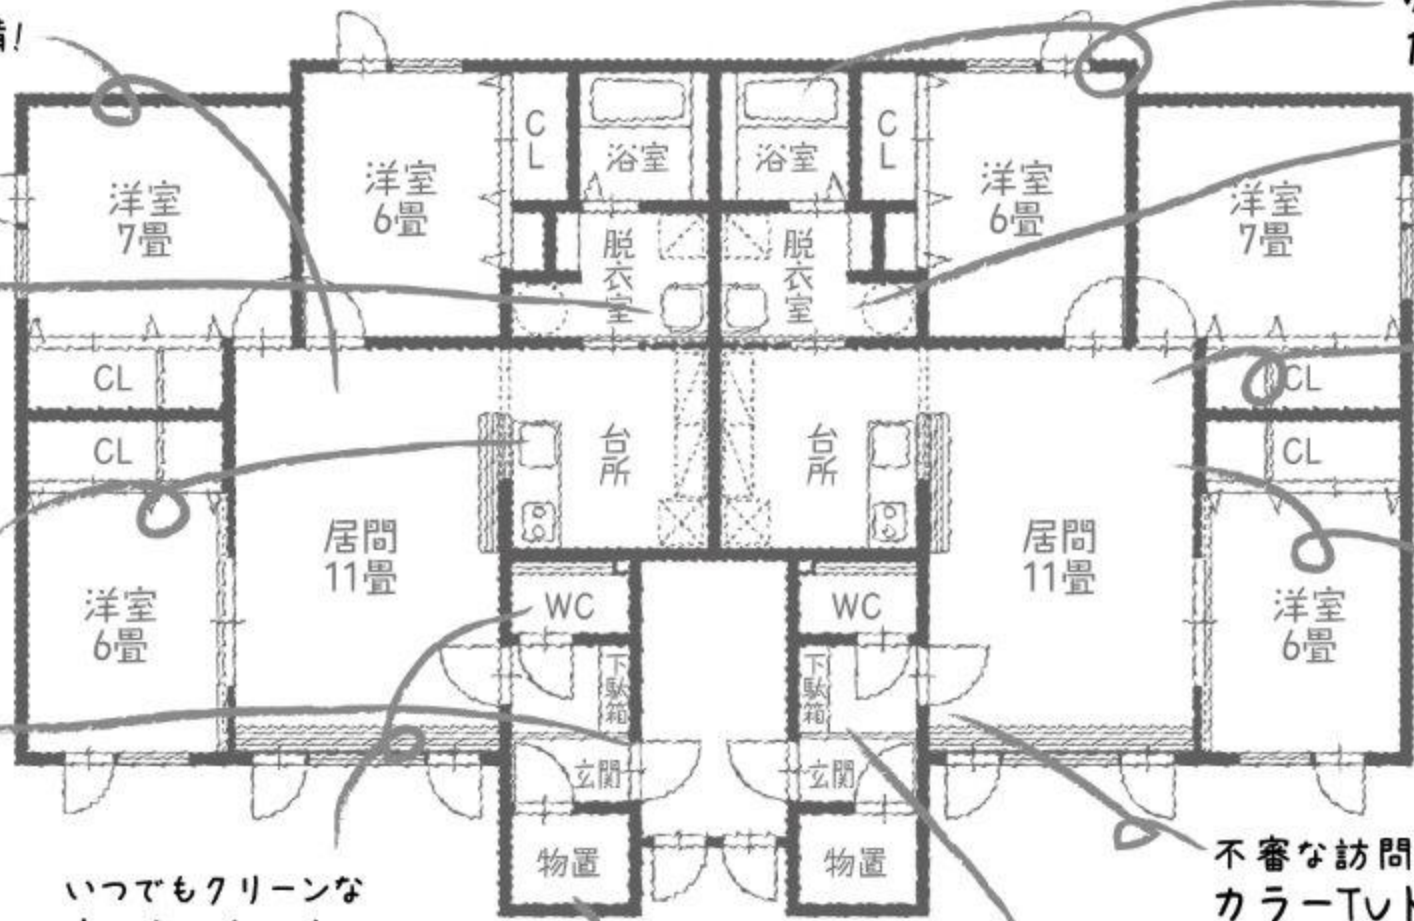

夏も快適
エアコン完備!

ゆったり、
1坪ユニットバス

朝シャンもできる
シャンプードレッサー

脱衣場に、
便利な棚や
電動物干

番組いっぱい
BSアンテナ

安心クリーンな
オール電化、
IHクッキング
ヒーター!

快適環境、
フレッツ光

カードキー
で安心!!

不審な訪問者も
カラーTVドアホン

いつでもクリーンな
ウォシュレット

冬タイヤも楽々収納!
物置付!

沢山の靴も収納!
シューズボックス

カードキー&カラー
TVドアホンで安心♪

いつでもポカポカ
電気ストーブ

7畳・6畳の各部屋は
収納スペースたっぷり

もちろんエアコンも☆

11畳で広々快適のリビング

ゆったり のんびり
1坪ユニットバス

大容量のシューズボックス!

いつでもグリーン
ウォシュレットといれ

安心な IHクッキングヒーター

ゆったり大きなシャンプードレッサー
楽々便利な電動物干し